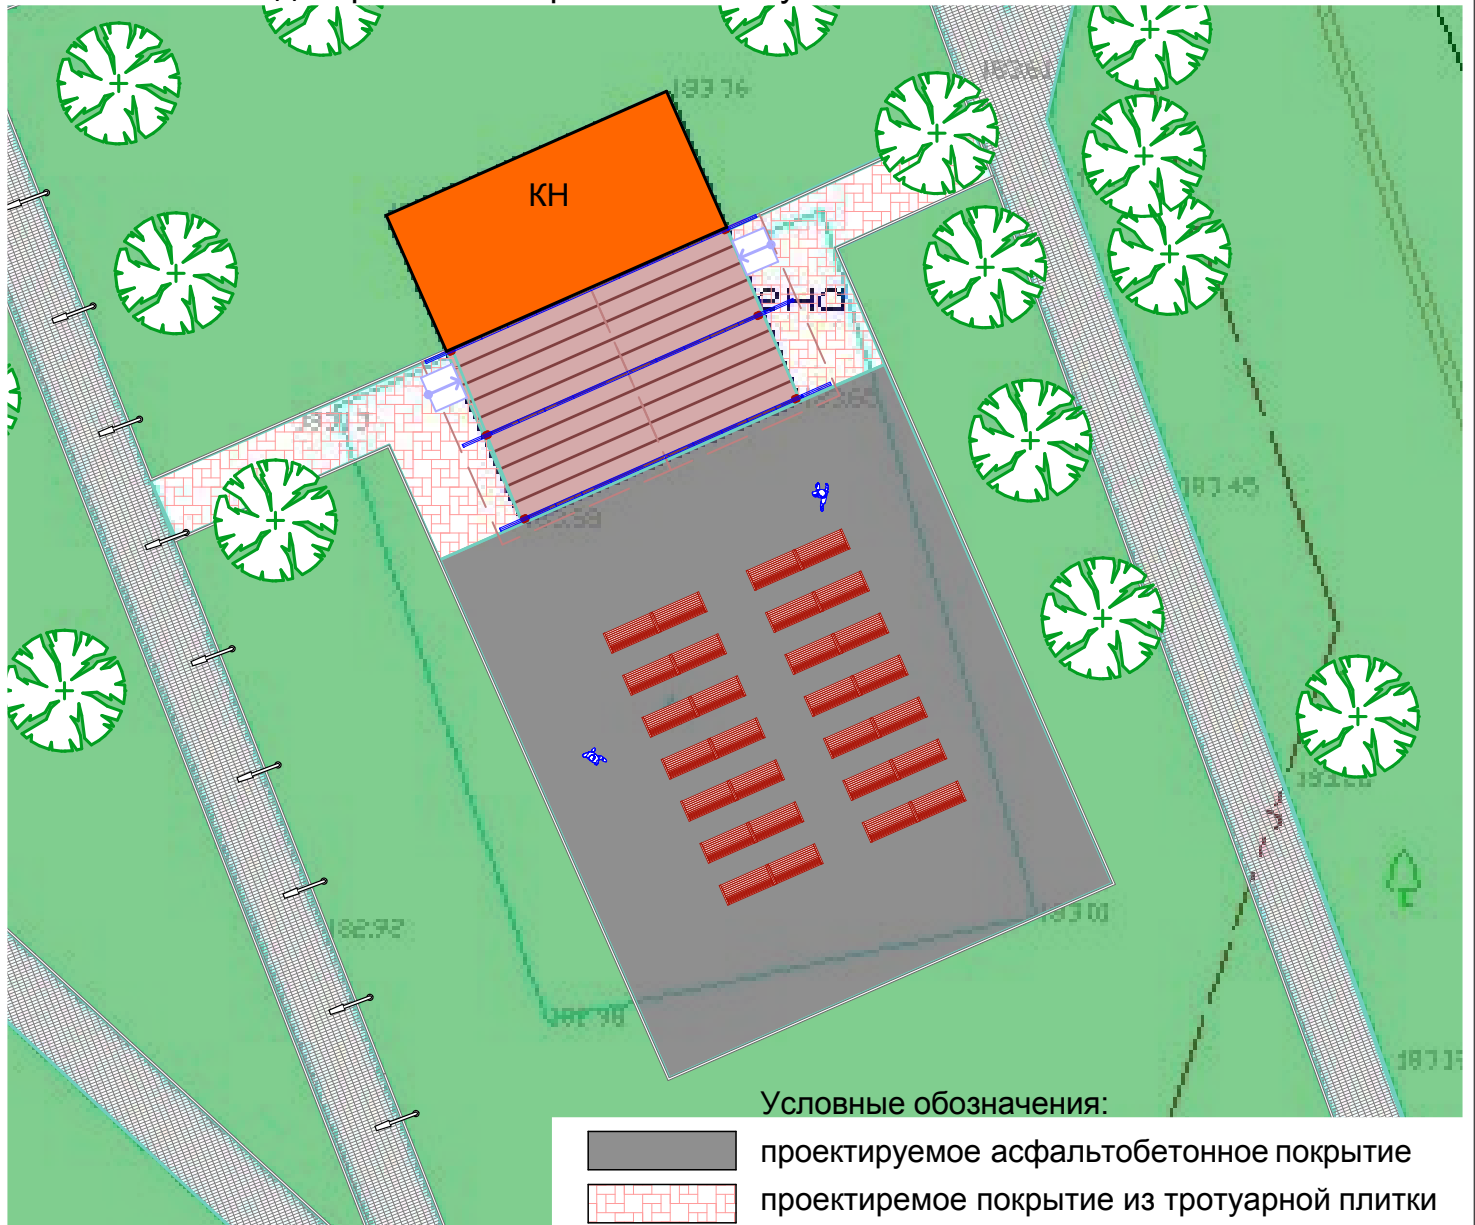

План благоустройства сценической площадки в городском парке.
Местоположение: Калужская обл., г. Людиново,
кадастровый номер земельного участка 40:28:000000:44

Визуализация